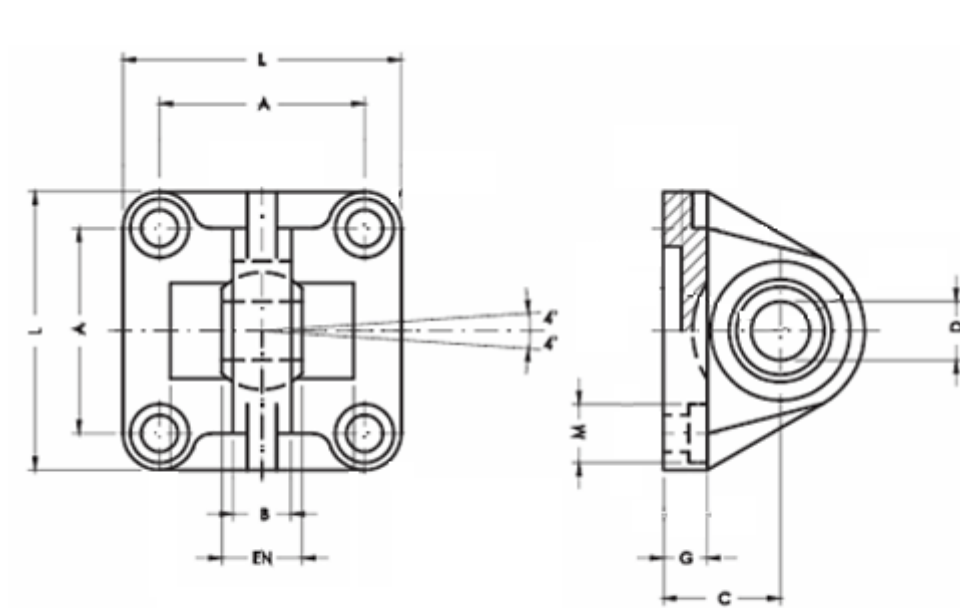

Varenummer: 587005380  
Beskrivelse: Drejebeslag med ledleje DIN648K 0053/80  
for 80 mm cylinder

## Mål

A	= 72.0	M = 18
B	= 18.0	
C	= 36	
Cylinderstørrelse	= 80	
D	= 20	
EN	= 25	
G	= 14	
L	= 95	